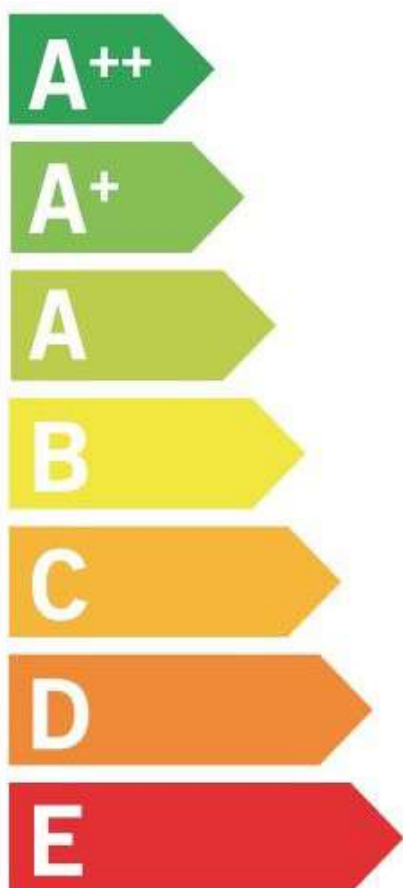

Justmax CG-04 RD Black

Oprawajest przystosowana do żarówek o klasach energetycznych

874/2012